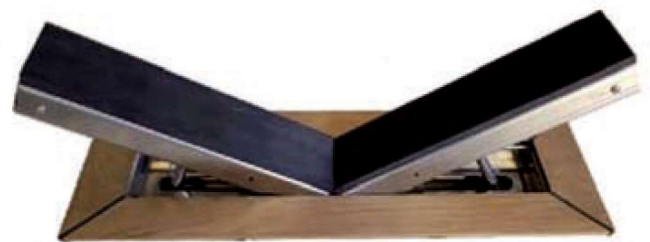

## REF:2811 - Soportes plegables.

Sujección auxiliar

Medidas: 500x80x80 mm  
Ideal para embarcaciones con poca plataforma de baño.  
Soporte plegable v regulable  
Llevan incorporados su propio sistema de evacuación de aguas.  
Construido en acero inox 316 y teca Birmana.  
Todos nuestros soportes quedan enrasados en su base.  
PVP: 1.781,00 €

### Protector "V" Cunas

Protege de golpes y rozaduras  
Amplía la base de apoyo de la auxiliar  
Construido en acero inox 316 y plástico  
PVP: 140,30 €

## REF:2812 - Soporte fijo estandar "V" abatible regulable.

Medidas: 730x80x80 mm  
Ideal para plataformas amplias.  
Construido en acero inox 316  
y teca Birmana.  
Montaje NO incluido en el precio.  
PVP: 1.964,80 €

### Protector "V" Cunas

Protege de golpes y rozaduras  
Amplía la base de apoyo de la auxiliar  
Construido en acero inox 316 y plástico  
PVP: 140,30 €

REF:2813

Soporte desplazable "V" regulable.

Medidas: 730x80x80 mm  
Ideal para plataforma de baño  
Construido en acero inox 316  
y teca Birmana.  
Desplaza desde su centro 35 cm.  
Montaje NO incluido en el precio.  
PVP: 2.987,00 €